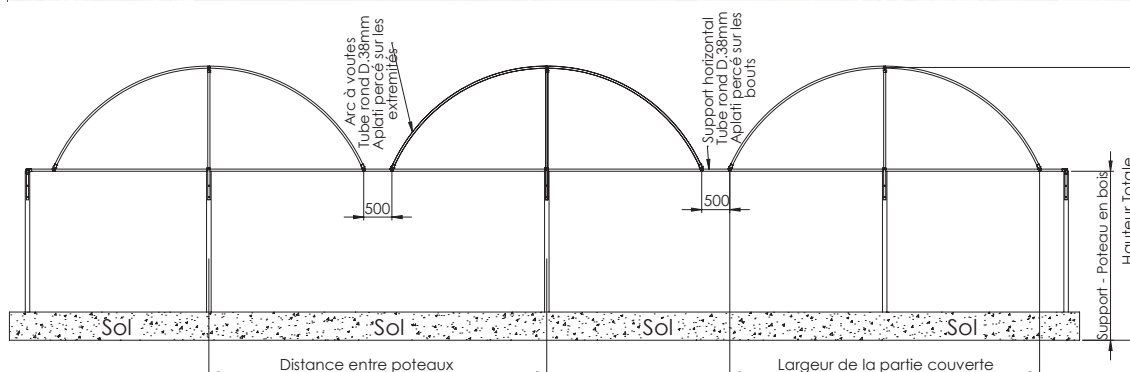

FABRICATION FRANÇAISE

CASADO

FABRICANT DE SERRES

- Couverture Vergers -

La gamme de serres CASADO de type « Couvertures Vergers » est une solution économique, simple et bien éprouvée pour la culture en sol.

Les structures vergers type parapluie sont posées sur des poteaux en bois dont la hauteur peut aller jusqu'à 3.00m.

CARACTÉRISTIQUES TECHNIQUES DES COUVERTURES VERGERS - TYPE PARAPLUIE

Distance entre les poteaux (m)	Hauteur de la partie cintrée (m)	Développé (m)	Section de tube (mm)	Largeur de la partie couverte (m)
5,00	1,50	6,00	32/38	4,50
6,00	1,80	7,00	38	5,50