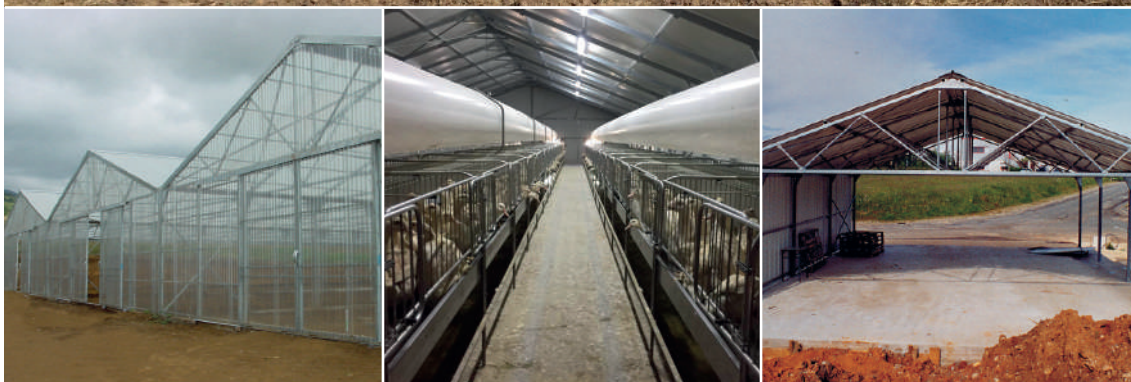

FABRICATION FRANÇAISE

# CASADO

FABRICANT DE SERRES

- Adour / Adour Portique -

*La réussite en bâtiment d'élevage*

La serre CASADO de type « Adour » est destinée à l'élevage et au stockage. Bâtiments conforme aux normes sanitaires en vigueur.

#### USAGES

Élevage - Stockage - Maraîchage

#### DIMENSIONS

Disponible en plusieurs largeurs :  
6.50m - 7.00m - 8.00m - 9.20m - 10.00m  
12.00m - 13.00m - 15.00m - 15.40m